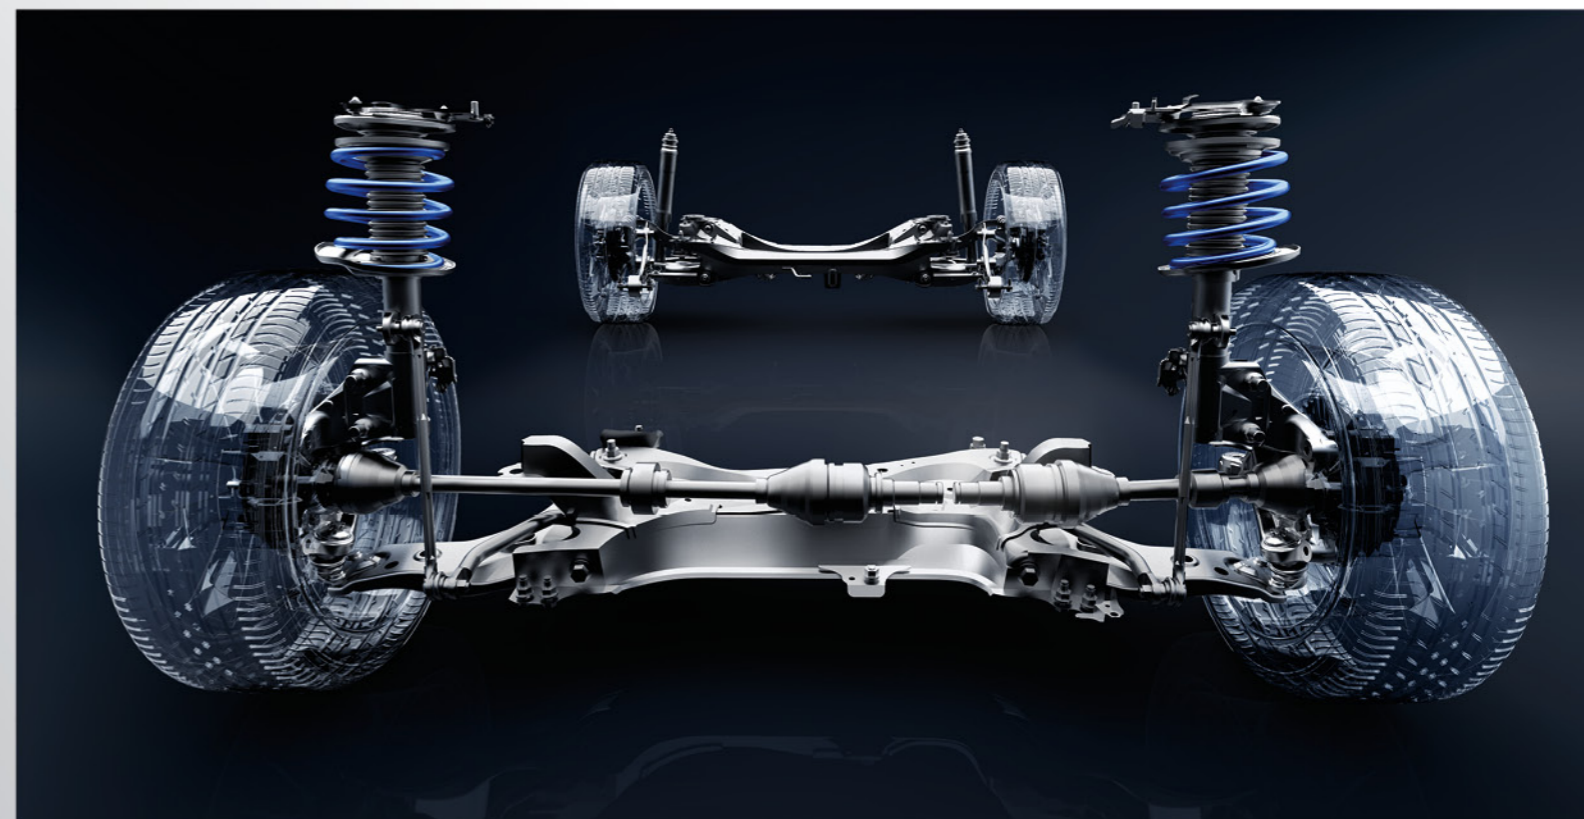

ОРИГІНАЛЬНІ АКСЕСУАРИ IS

ДИНАМІКА

Lexus IS – це спортивний динамічний седан преміум-класу із сучасними технічними характеристиками, який вигідно доповняє спеціально розроблені оригінальні аксесуари Lexus. Практичні та стильні оригінальні аксесуари додають Вашим подорожам комфорту, а також допоможуть зберегти автомобіль в охайному стані.

СЕКРЕТНІ ГАЙКИ

Щоб забезпечити надійний захист дисків, Вам достатньо просто замінити у кожному колесі одну з гайок на секретну. Завдяки заокругленій формі гайки та унікальному кодові ключа зняти її звичайним гайковим ключем практично неможливо.

ЛЕГКОСПЛАВНІ ДИСКИ LEXUS

Легкосплавні диски Lexus ідеально підкреслюють стильний вигляд автомобіля та додають індивідуальності.

ЗИМОВІ ЛЕГКОСПЛАВНІ ДИСКИ 17"

Завдяки поєднанню потужності зимової гуми з оригінальним дизайном Lexus зимовий сезон буде для Вас надійним та комфортним у будь-яку хуртелицю.

ХРОМОВАНІ ЛЕГКОСПЛАВНІ ДИСКИ 18"

Хромовані оригінальні диски чорного кольору мають дизайн, що підкреслить гордий і потужний вигляд Вашого автомобіля.

ПОНИЖУЮЧІ ПІДВІСКУ ПРУЖИНИ

Розроблені спеціально для IS, захищають амортизатори автомобіля, візуально зменшують кліренс автомобіля, додаючи йому більш спортивного вигляду.